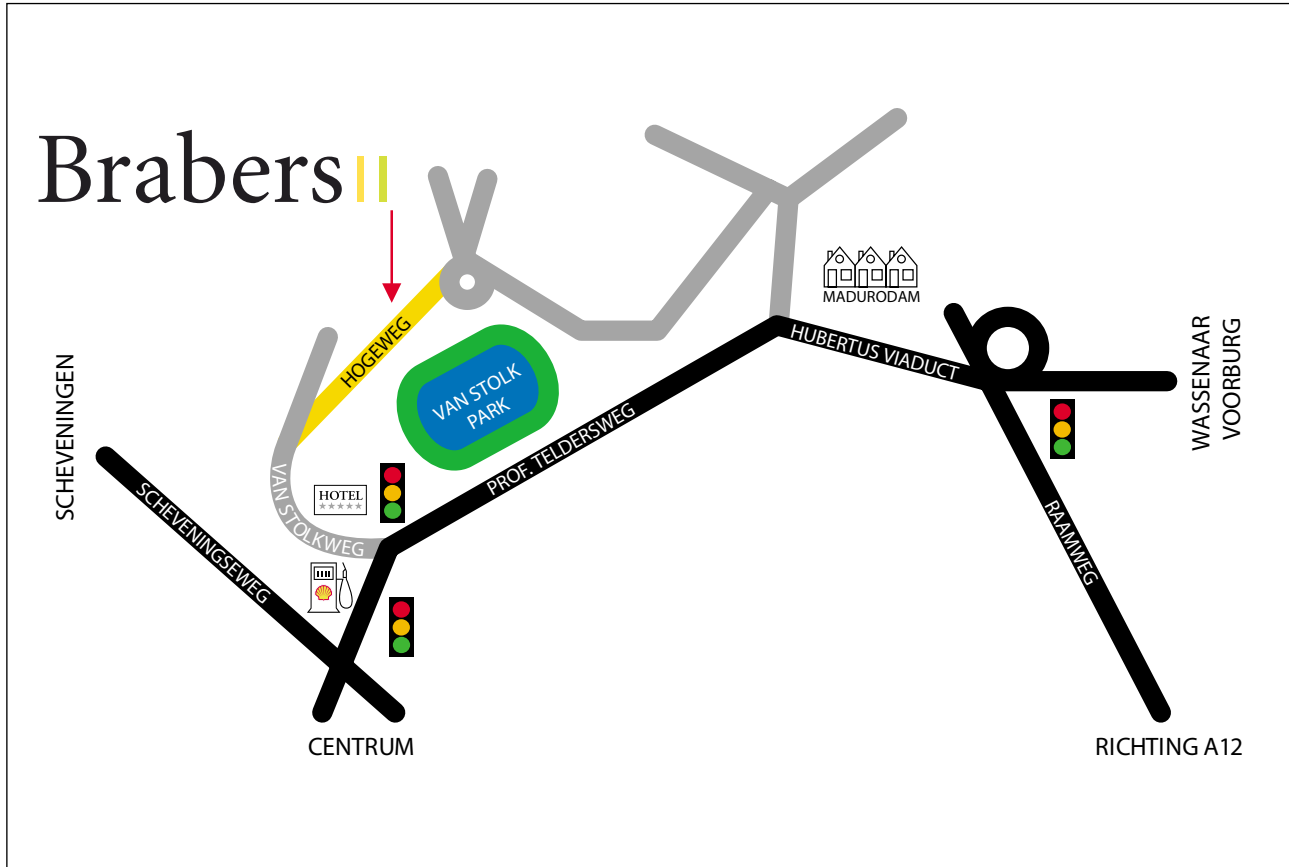

Brabers III

Vanaf A12

- aan het einde van de Utrechtse Baan bij de stoplichten linksaf
- bij de volgende stoplichten rechtsaf (Raamweg)
- doorrijden tot viaduct
- onder viaduct door en meteen rechtsaf het viaduct op (richting Kijkduin, Scheveningen)
- viaduct afrijden en weg vervolgen
- bij eerstvolgende stoplichten rechtsaf (hoek Crowne Plaza Promenade Hotel)
- weg rechts aanhouden
- u komt nu vanzelf op de Hogeweg

Vanaf A44

- doorrijden tot T-splitsing, rechtsaf richting Scheveningen-bad (Raamweg)
- vervolgens doorrijden tot viaduct, verder zie Vanaf A12

Openbaar Vervoer

- lijn 1 (richting Scheveningen Noorderstrand) halte World Forum, of lijn 10 (richting Statenkwartier) halte Johan de Wittlaan
- lopen richting Crowne Plaza Promenade Hotel
- van Stolkweg rechts aanhouden
- u komt nu vanzelf op de Hogeweg